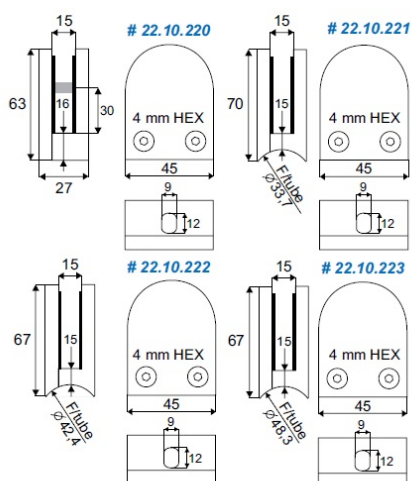

PRODUCT SHEET

Description:

Glass Clamp "Oval-L" 45x70x27mm, SS304-Brushed, ø33,7mm Tube, 6-10,76mm Glass Thickness, No Safety Pin & No Cushions

Item number:

22.10.221-9

Units	Box	Carton	HS Code	Barcode
Pcs.	25	50	8302419000	
				5704866083539

MODEL _OVAL-L	Glass thickness	Glass Type	Cushion mm	Item numbers	
	6	mono	5 + 5	22.10.227	+ 22.10.227
	6,76	Lam.	4 + 5	22.10.226	+ 22.10.227
	8	mono	4 + 4	22.10.226	+ 22.10.226
	8,76	Lam.	3 + 4	22.10.225	+ 22.10.226
	10	mono	3 + 3	22.10.225	+ 22.10.225
	10,76	Lam.	2 + 3	22.10.224	+ 22.10.225